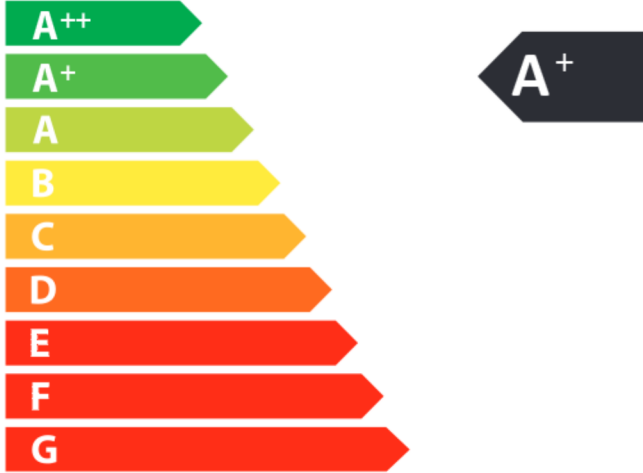

ENERG Y IJA
енергия · ενέργεια IE IA

NORDICA TERMOSUPREMA COMPACT
DSA - CREMA OPACO

ENERGIA · ЕНЕРГИЯ · ΕΝΕΡΓΕΙΑ · ENERGIJA · ENERGY · ENERGIE · ENERGI

2015/1186

ENERG Y IJA
енергия · ενέργεια IE IA

NORDICA TERMOSUPREMA COMPACT
DSA - NERO

3,5
kW

15,0
kW

ENERGIA · ЕНЕРГИЯ · ΕΝΕΡΓΕΙΑ · ENERGIJA · ENERGY · ENERGIE · ENERGI

2015/1186