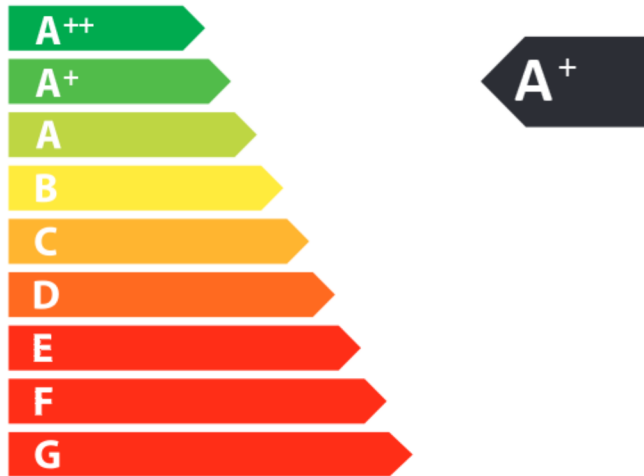

ENERG Y IJA
енергия · ενέργεια IE IA

NORDICA TERMOSUPREMA COMPACT
DSA - CREMA OPACO

ENERGIA · ЕНЕРГИЯ · ΕΝΕΡΓΕΙΑ · ENERGIJA · ENERGY · ENERGIE · ENERGI

2015/1186

ENERG Y IJA
енергия · ενέργεια IE IA

NORDICA TERMOSUPREMA COMPACT
DSA - NERO

3,5
kW

15,0
kW

ENERGIA · ЕНЕРГИЯ · ΕΝΕΡΓΕΙΑ · ENERGIJA · ENERGY · ENERGIE · ENERGI

2015/1186