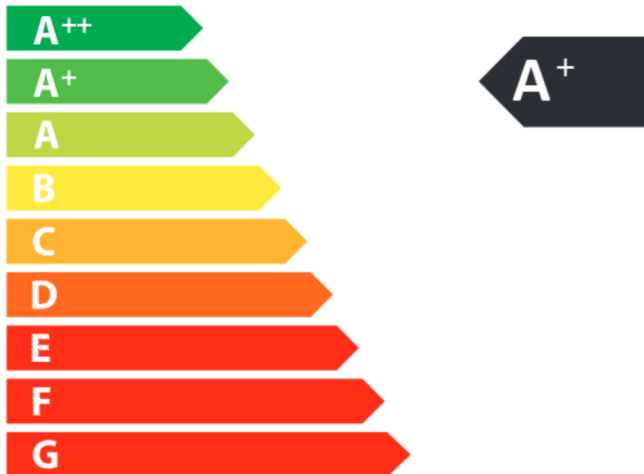

**ENERG** Y IJA  
енергия · ενεργεια IE IA

**NORDICA**

TERMOSOVRANA DSA  
- NERO ANTRACITE

4,5  
kW

9,0  
kW

ENERGIA · ЕНЕРГИЯ · ΕΝΕΡΓΕΙΑ · ENERGIJA · ENERGY · ENERGIE · ENERGI

2015/1186

**ENERG** Y IJA  
енергия · ενέργεια IE IA

**NORDICA**

TERMOSOVRAANA DSA  
- BIANCO

4,5  
kW

9,0  
kW

ENERGIA · ЕНЕРГИЯ · ΕΝΕΡΓΕΙΑ · ENERGIJA · ENERGY · ENERGIE · ENERGI

2015/1186

**ENERG** Y IJA  
енергия · ενέργεια IE IA

**NORDICA**

TERMOSOVRAANA DSA  
- MARRONE SFUMATO

4,5  
kW

9,0  
kW

ENERGIA · ЕНЕРГИЯ · ΕΝΕΡΓΕΙΑ · ENERGIJA · ENERGY · ENERGIE · ENERGI

2015/1186