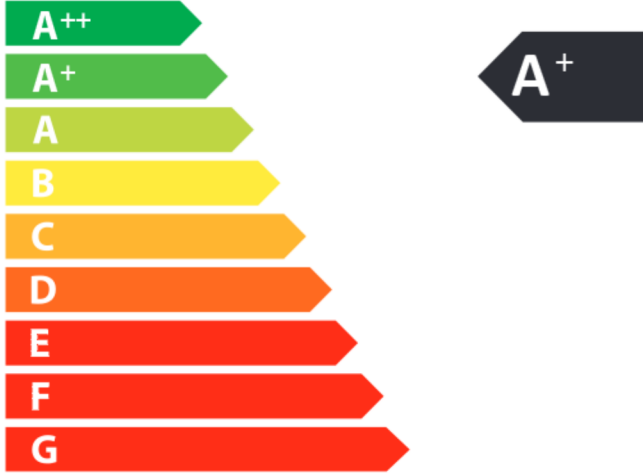

**ENERG** Y IJA  
енергия · ενεργεια IE IA

**NORDICA**

TERMOSOVRANA DSA  
- NERO ANTRACITE

4,5  
kW

9,0  
kW

ENERGIA · ЕНЕРГИЯ · ΕΝΕΡΓΕΙΑ · ENERGIJA · ENERGY · ENERGIE · ENERGI

2015/1186

**ENERG** Y IJA  
енергия · ενέργεια IE IA

**NORDICA**

TERMOSOVRAANA DSA  
- BIANCO

4,5  
kW

9,0  
kW

ENERGIA · ЕНЕРГИЯ · ΕΝΕΡΓΕΙΑ · ENERGIJA · ENERGY · ENERGIE · ENERGI

2015/1186

**ENERG** Y IJA  
енергия · ενέργεια IE IA

**NORDICA**

TERMOSOVRAANA DSA  
- MARRONE SFUMATO

4,5  
kW

9,0  
kW

ENERGIA · ЕНЕРГИЯ · ΕΝΕΡΓΕΙΑ · ENERGIJA · ENERGY · ENERGIE · ENERGI

2015/1186