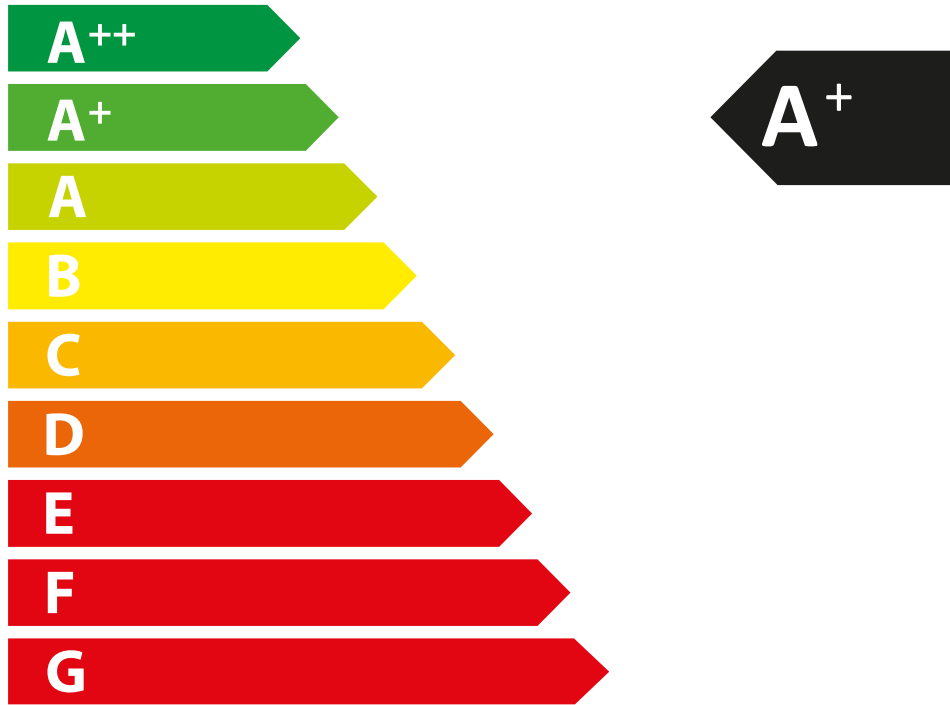

ENERG
енергия · ενέργεια

Extraflame® TEOREMA BORDEAUX

10,0
kW

ENERGIA · ЕНЕРГИЯ · ΕΝΕΡΓΕΙΑ · ENERGIJA · ENERGY · ENERGIE · ENERGI

2015/1186

ENERG
енергия · ενεργεια

Extraflame[®]

TEOREMA AVORIO

10,0
kW

ENERGIA · ЕНЕРГИЯ · ΕΝΕΡΓΕΙΑ · ENERGIJA · ENERGY · ENERGIE · ENERGI

2015/1186

ENERG
енергия · ενεργεια

Extraflame[®]

TEOREMA NERO

10,0
kW

ENERGIA · ЕНЕРГИЯ · ΕΝΕΡΓΕΙΑ · ENERGIJA · ENERGY · ENERGIE · ENERGI