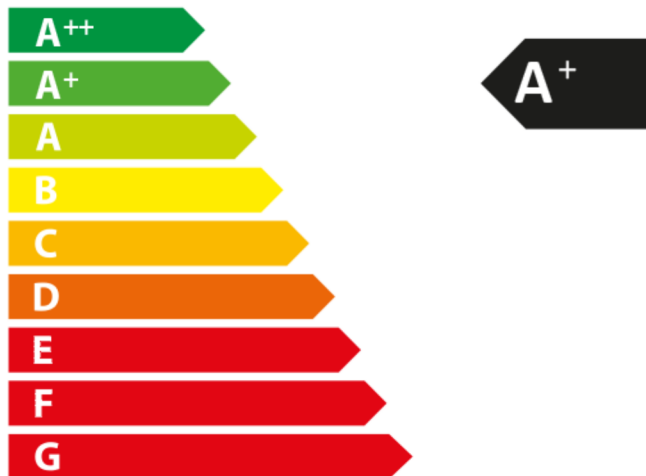

ENERG Y IJA
енергия · ενέργεια IE IA

Extraflame[®]

TEODORA

8,7
kW

ENERGIA · ЕНЕРГИЯ · ΕΝΕΡΓΕΙΑ · ENERGIJA · ENERGY · ENERGIE · ENERGI

2015/1186