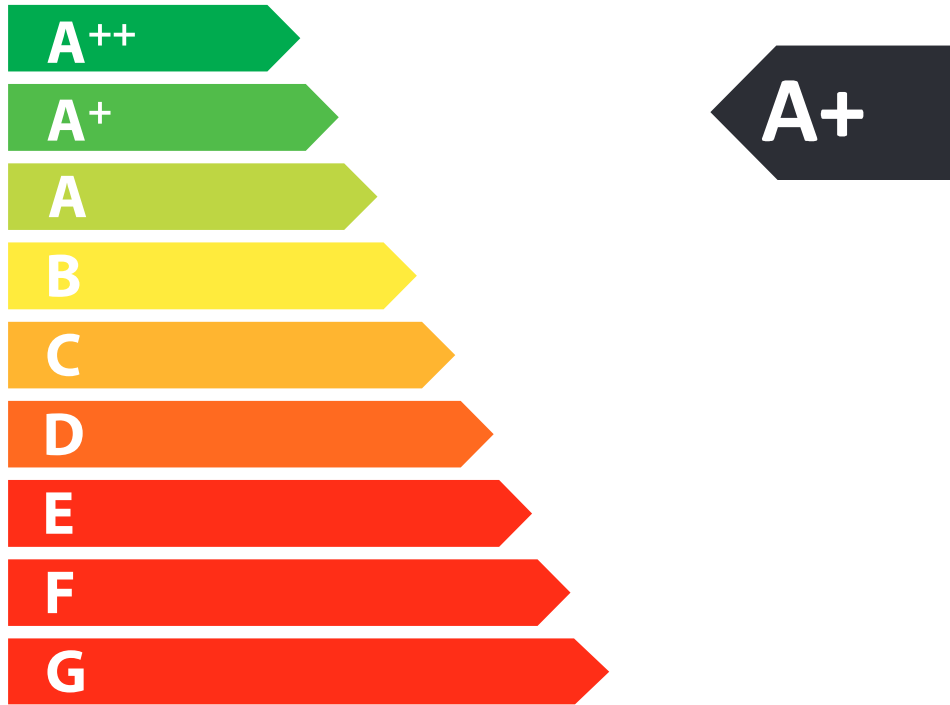

**ENERG**  
енергия · ενεργεια

**NORDICA**<sup>®</sup>

SUPREMA 4.0 - NERO

**9,0**  
kW

ENERGIA · ЕНЕРГИЯ · ΕΝΕΡΓΕΙΑ · ENERGIJA · ENERGY · ENERGIE · ENERGI

2015/1186

**ENERG**  
енергия · ενεργεια

**NORDICA**<sup>®</sup>

SUPREMA 4.0 - TORTORA

**9,0**  
kW

ENERGIA · ЕНЕРГИЯ · ΕΝΕΡΓΕΙΑ · ENERGIJA · ENERGY · ENERGIE · ENERGI

2015/1186