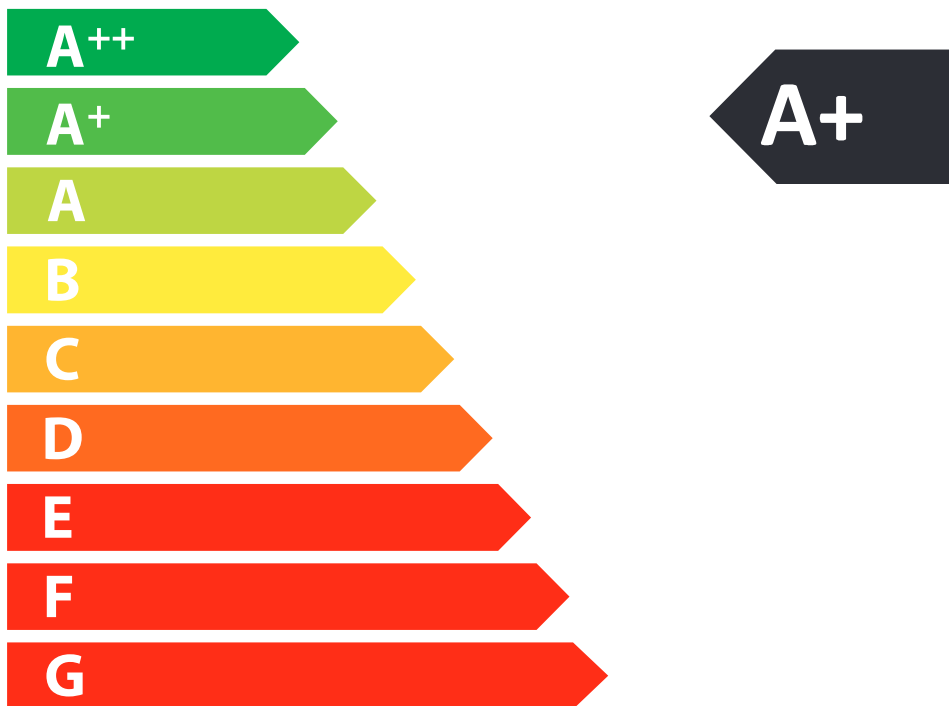

**ENERG**  
енергия · ενεργεια

**NORDICA**<sup>®</sup>

SUPREMA 4.0 - NERO

**9,0**  
kW

ENERGIA · ЕНЕРГИЯ · ΕΝΕΡΓΕΙΑ · ENERGIJA · ENERGY · ENERGIE · ENERGI

2015/1186

**ENERG**  
енергия · ενεργεια

**NORDICA**<sup>®</sup>

SUPREMA 4.0 - TORTORA

**9,0**  
kW

ENERGIA · ЕНЕРГИЯ · ΕΝΕΡΓΕΙΑ · ENERGIJA · ENERGY · ENERGIE · ENERGI

2015/1186