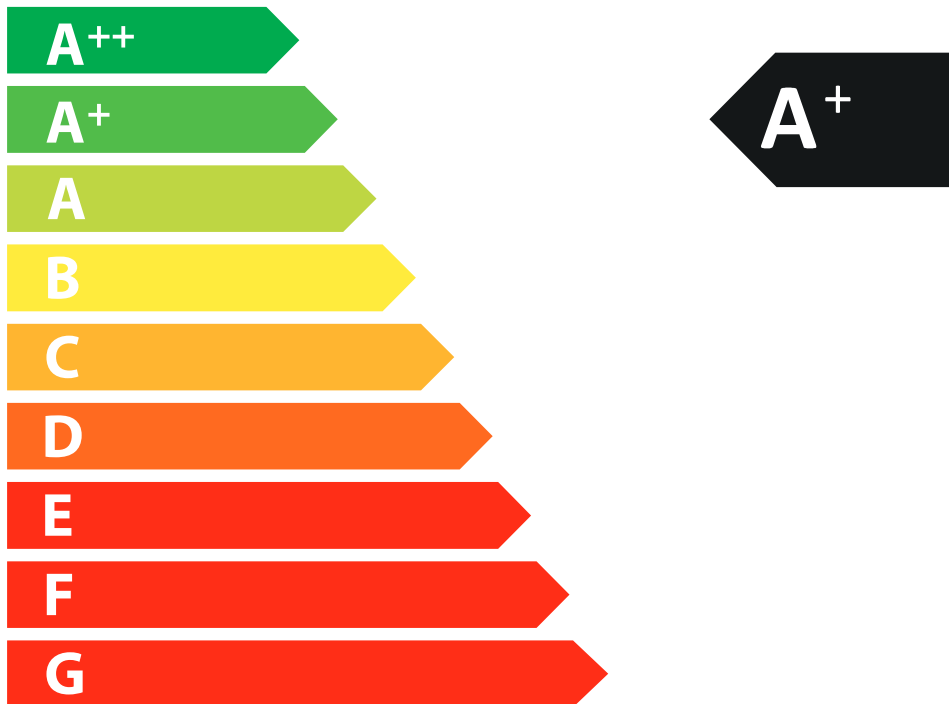

ENERG
енергия · ενεργεια

NORDICA[®]

SOVRANA EASY EVO 2.0
- ANTRACITE

7,5
kW

ENERGIA · ЕНЕРГИЯ · ΕΝΕΡΓΕΙΑ · ENERGIJA · ENERGY · ENERGIE · ENERGI

2015/1186

ENERG
енергия · ενεργεια

NORDICA[®]

SOVRANA EASY EVO 2.0
- BIANCO

7,5
kW

ENERGIA · ЕНЕРГИЯ · ΕΝΕΡΓΕΙΑ · ENERGIJA · ENERGY · ENERGIE · ENERGI

2015/1186

ENERG
енергия · ενεργεια

NORDICA[®]

SOVRANA EASY EVO 2.0
- CAPPUCCINO

7,5
kW