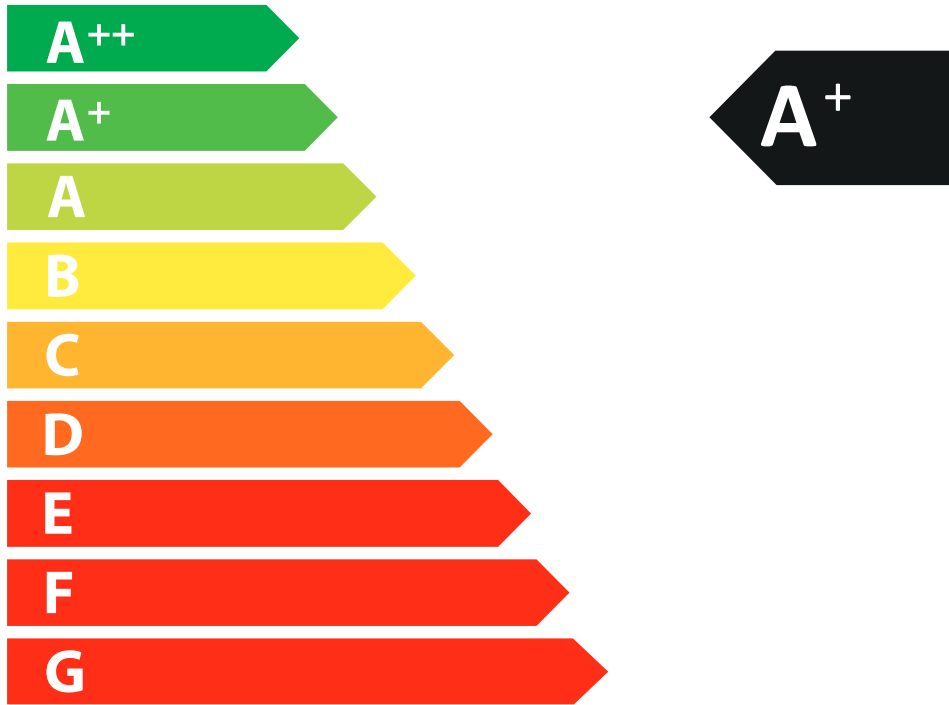

ENERG
енергия · ενεργεια

NORDICA[®]

SOVRANA EASY EVO 2.0
- ANTRACITE

7,5
kW

ENERGIA · ЕНЕРГИЯ · ΕΝΕΡΓΕΙΑ · ENERGIJA · ENERGY · ENERGIE · ENERGI

2015/1186

ENERG
енергия · ενεργεια

NORDICA[®]

SOVRANA EASY EVO 2.0
- BIANCO

7,5
kW

ENERGIA · ЕНЕРГИЯ · ΕΝΕΡΓΕΙΑ · ENERGIJA · ENERGY · ENERGIE · ENERGI

2015/1186

ENERG
енергия · ενεργεια

NORDICA[®]

SOVRANA EASY EVO 2.0
- CAPPUCCINO

7,5
kW