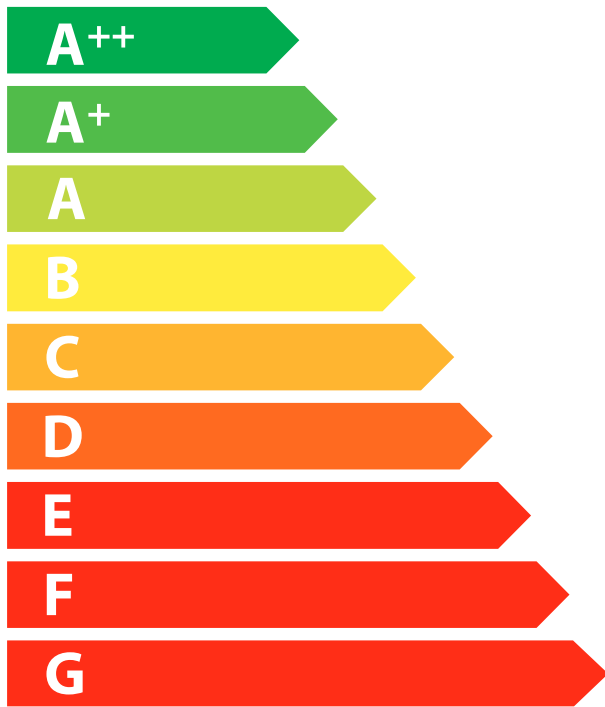

ENERG
енергия · ενεργεια

NORDICA[®]

SOVRANA EASY EVO 2.0
- ANTRACITE

7,5
kW

ENERGIA · ЕНЕРГИЯ · ΕΝΕΡΓΕΙΑ · ENERGIJA · ENERGY · ENERGIE · ENERGI

2015/1186

ENERG
енергия · ενεργεια

NORDICA[®]

SOVRANA EASY EVO 2.0
- BIANCO

7,5
kW

ENERGIA · ЕНЕРГИЯ · ΕΝΕΡΓΕΙΑ · ENERGIJA · ENERGY · ENERGIE · ENERGI

2015/1186

ENERG
енергия · ενεργεια

NORDICA[®]

SOVRANA EASY EVO 2.0
- CAPPUCCINO

7,5
kW