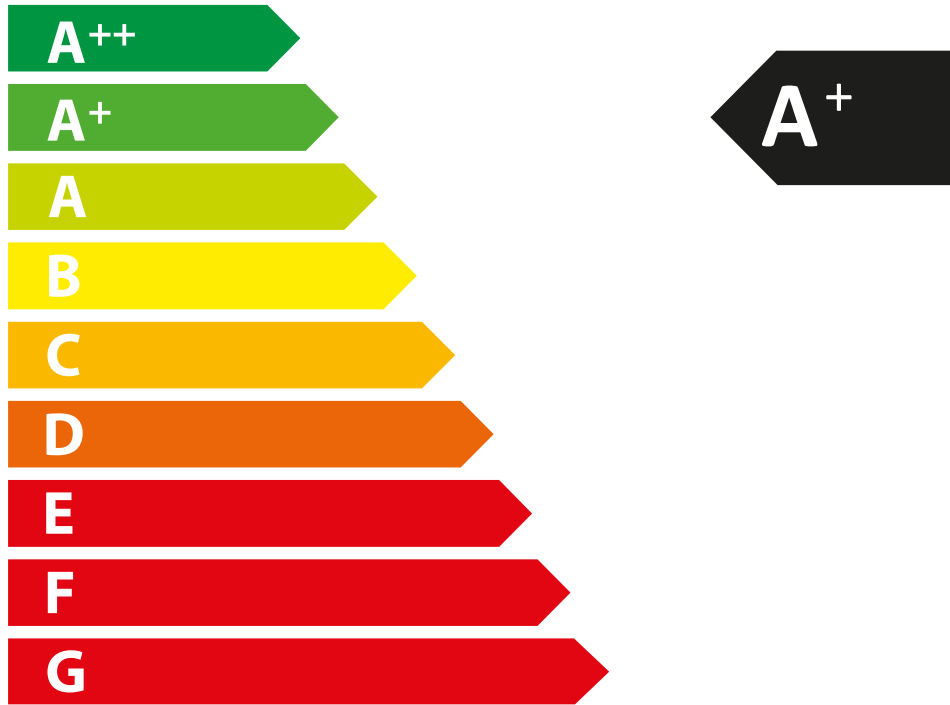

ENERG
енергия · ενεργεια

Extraflame[®]

SOUVENIR STEEL
BIANCO

10,2
kW

ENERGIA · ЕНЕРГИЯ · ΕΝΕΡΓΕΙΑ · ENERGIJA · ENERGY · ENERGIE · ENERGI

2015/1186

ENERG
енергия · ενεργεια

Extraflame[®]

SOUVENIR STEEL
BORDEAUX

10,2
kW

ENERGIA · ЕНЕРГИЯ · ΕΝΕΡΓΕΙΑ · ENERGIJA · ENERGY · ENERGIE · ENERGI

2015/1186

ENERG
енергия · ενεργεια

Extraflame[®]

SOUVENIR STEEL
NERO

10,2
kW