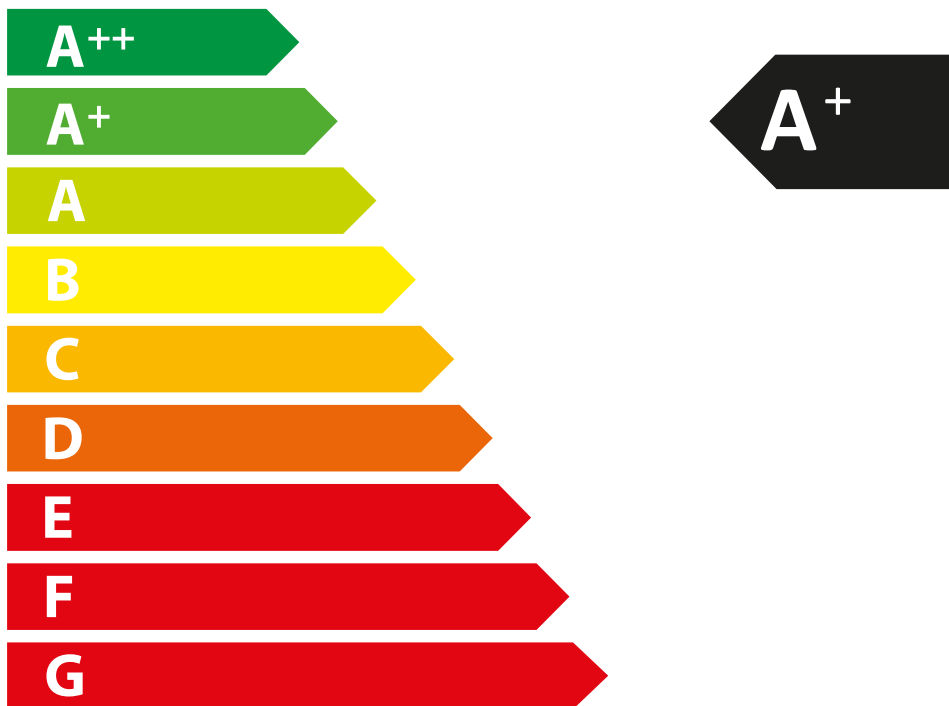

ENERG
енергия · ενεργεια

Extraflame[®]

SOUVENIR STEEL
BIANCO

10,2
kW

ENERGIA · ЕНЕРГИЯ · ΕΝΕΡΓΕΙΑ · ENERGIJA · ENERGY · ENERGIE · ENERGI

2015/1186

ENERG
енергия · ενεργεια

Extraflame[®]

SOUVENIR STEEL
BORDEAUX

10,2
kW

ENERGIA · ЕНЕРГИЯ · ΕΝΕΡΓΕΙΑ · ENERGIJA · ENERGY · ENERGIE · ENERGI

2015/1186

ENERG
енергия · ενεργεια

Extraflame[®]

SOUVENIR STEEL
NERO

10,2
kW