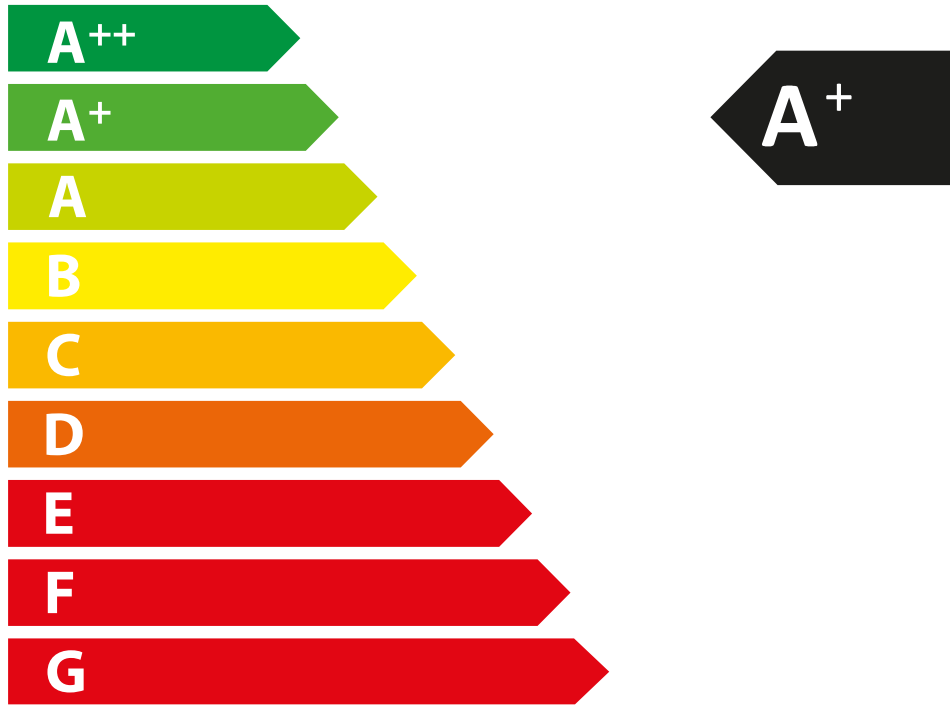

**ENERG**  
енергия · ενεργεια

**Extraflame**<sup>®</sup>

SERAFINA  
BIANCO

**7,1**  
kW

ENERGIA · ЕНЕРГИЯ · ΕΝΕΡΓΕΙΑ · ENERGIJA · ENERGY · ENERGIE · ENERGI

2015/1186

**ENERG**  
енергия · ενεργεια

**Extraflame**<sup>®</sup>

SERAFINA  
BORDEAUX

**7,1**  
kW

ENERGIA · ЕНЕРГИЯ · ΕΝΕΡΓΕΙΑ · ENERGIJA · ENERGY · ENERGIE · ENERGI

2015/1186

**ENERG**  
енергия · ενεργεια

**Extraflame**<sup>®</sup>

SERAFINA  
PERGAMENA

7,1  
kW

ENERGIA · ЕНЕРГИЯ · ΕΝΕΡΓΕΙΑ · ENERGIJA · ENERGY · ENERGIE · ENERGI

2015/1186

**ENERG**  
енергия · ενεργεια

**Extraflame**<sup>®</sup>

SERAFINA  
PETRA

7,1  
kW

ENERGIA · ЕНЕРГИЯ · ΕΝΕΡΓΕΙΑ · ENERGIJA · ENERGY · ENERGIE · ENERGI