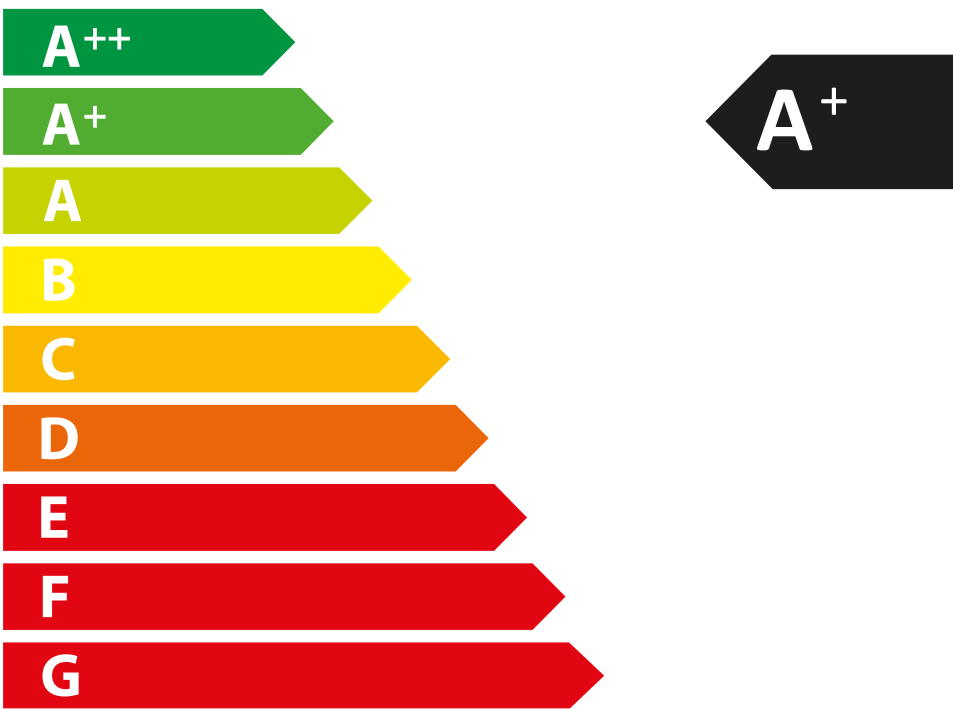

**ENERG**  
енергия · ενεργεια

**Extraflame**<sup>®</sup>

SERAFINA  
BIANCO

**7,1**  
kW

ENERGIA · ЕНЕРГИЯ · ΕΝΕΡΓΕΙΑ · ENERGIJA · ENERGY · ENERGIE · ENERGI

2015/1186

**ENERG**  
енергия · ενεργεια

**Extraflame**<sup>®</sup>

SERAFINA  
BORDEAUX

**7,1**  
kW

ENERGIA · ЕНЕРГИЯ · ΕΝΕΡΓΕΙΑ · ENERGIJA · ENERGY · ENERGIE · ENERGI

2015/1186

**ENERG**  
енергия · ενεργεια

**Extraflame**<sup>®</sup>

SERAFINA  
PERGAMENA

7,1  
kW

ENERGIA · ЕНЕРГИЯ · ΕΝΕΡΓΕΙΑ · ENERGIJA · ENERGY · ENERGIE · ENERGI

2015/1186

**ENERG**  
енергия · ενεργεια

**Extraflame**<sup>®</sup>

SERAFINA  
PETRA

7,1  
kW

ENERGIA · ЕНЕРГИЯ · ΕΝΕΡΓΕΙΑ · ENERGIJA · ENERGY · ENERGIE · ENERGI