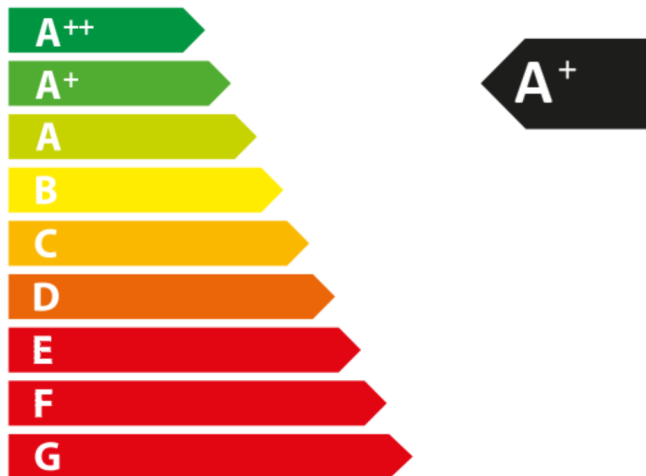

ENERG Y IJA
енергия · ενέργεια IE IA

Extraflame[®]

LUISELLA
BORDEAUX

4,4
kW

ENERGIA · ЕНЕРГИЯ · ΕΝΕΡΓΕΙΑ · ENERGIJA · ENERGY · ENERGIE · ENERGI

2015/1186

ENERG Y IJA
енергия · ενέργεια IE IA

Extraflame[®]

LUISELLA
NERO

4,4
kW

ENERGIA · ЕНЕРГИЯ · ΕΝΕΡΓΕΙΑ · ENERGIJA · ENERGY · ENERGIE · ENERGI

2015/1186