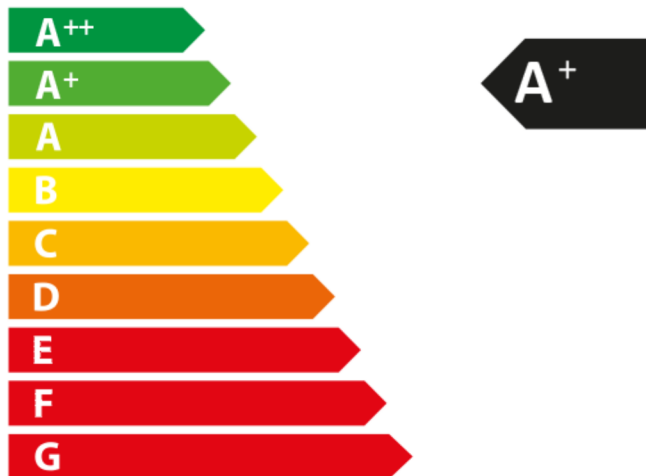

ENERG Y IJA
енергия · ενέργεια IE IA

Extraflame[®]

LUCIA PLUS
BIANCO

12,0
kW

ENERGIA · ЕНЕРГИЯ · ΕΝΕΡΓΕΙΑ · ENERGIJA · ENERGY · ENERGIE · ENERGI

2015/1186

ENERG Y IJA
енергия · ενέργεια IE IA

Extraflame[®]

LUCIA PLUS
BORDEAUX

12,0
kW

ENERGIA · ЕНЕРГИЯ · ΕΝΕΡΓΕΙΑ · ENERGIJA · ENERGY · ENERGIE · ENERGI

2015/1186

ENERG

енергия · ενεργεια

Y IJA

IE IA