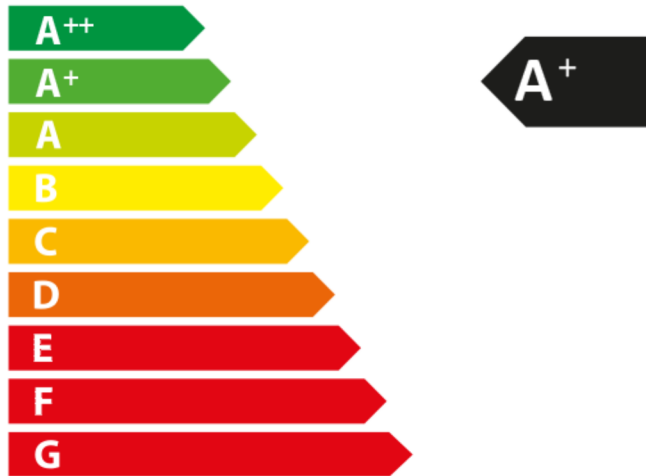

ENERG Y IJA
енергия · ενέργεια IE IA

Extraflame[®]

LUCIA PLUS
BIANCO

12,0
kW

ENERGIA · ЕНЕРГИЯ · ΕΝΕΡΓΕΙΑ · ENERGIJA · ENERGY · ENERGIE · ENERGI

2015/1186

ENERG Y IJA
енергия · ενέργεια IE IA

Extraflame[®]

LUCIA PLUS
BORDEAUX

12,0
kW

ENERGIA · ЕНЕРГИЯ · ΕΝΕΡΓΕΙΑ · ENERGIJA · ENERGY · ENERGIE · ENERGI

2015/1186

ENERG

енергия · ενεργεια

Y IJA

IE IA