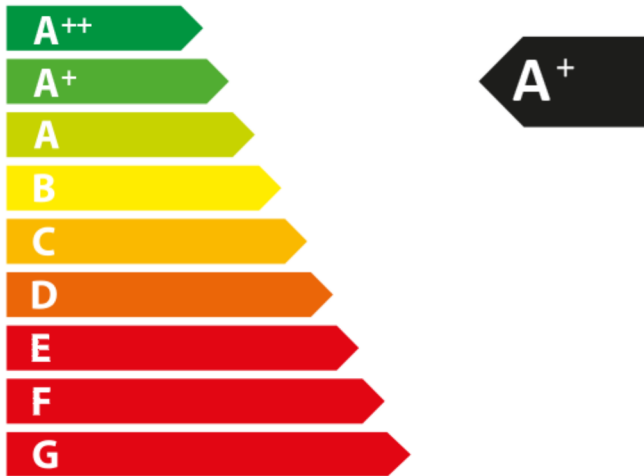

ENERG

енергия · ενεργεια

Y IJA

IE IA

Extraflame®

LUCIA PLUS
TORTORA

12,0
kW

ENERGIA · ЕНЕРГИЯ · ΕΝΕΡΓΕΙΑ · ENERGIJA · ENERGY · ENERGIE · ENERGI

2015/1186