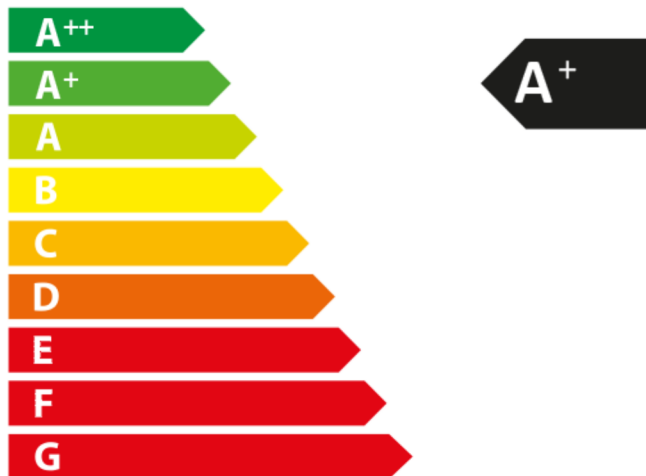

**ENERG** Y IJA  
енергия · ενέργεια IE IA

**Extraflame**<sup>®</sup>

KETTY EVO  
BIANCO

6,5  
kW

ENERGIA · ЕНЕРГИЯ · ΕΝΕΡΓΕΙΑ · ENERGIJA · ENERGY · ENERGIE · ENERGI

2015/1186

**ENERG** Y IJA  
енергия · ενέργεια IE IA

**Extraflame**<sup>®</sup>

KETTY EVO  
BORDEAUX

**6,5**  
kW

ENERGIA · ЕНЕРГИЯ · ΕΝΕΡΓΕΙΑ · ENERGIJA · ENERGY · ENERGIE · ENERGI

2015/1186

**ENERG** Y IJA  
енергия · ενέργεια IE IA

**Extraflame**<sup>®</sup>

KETTY EVO  
NERO

6,5  
kW

ENERGIA · ЕНЕРГИЯ · ΕΝΕΡΓΕΙΑ · ENERGIJA · ENERGY · ENERGIE · ENERGI

2015/1186

**ENERG** Y IJA  
енергия · ενέργεια IE IA

**Extraflame**<sup>®</sup>

KETTY EVO  
PERGAMENA

6,5  
kW