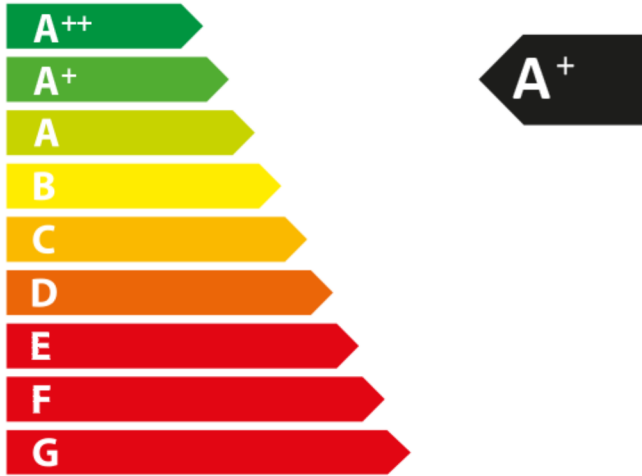

**ENERG** Y IJA  
енергия · ενέργεια IE IA

**Extraflame**<sup>®</sup>

KETTY EVO  
BIANCO

6,5  
kW

ENERGIA · ЕНЕРГИЯ · ΕΝΕΡΓΕΙΑ · ENERGIJA · ENERGY · ENERGIE · ENERGI

2015/1186

**ENERG** Y IJA  
енергия · ενέργεια IE IA

**Extraflame**<sup>®</sup>

KETTY EVO  
BORDEAUX

**6,5**  
kW

ENERGIA · ЕНЕРГИЯ · ΕΝΕΡΓΕΙΑ · ENERGIJA · ENERGY · ENERGIE · ENERGI

2015/1186

**ENERG** Y IJA  
енергия · ενέργεια IE IA

**Extraflame**<sup>®</sup>

KETTY EVO  
NERO

6,5  
kW

ENERGIA · ЕНЕРГИЯ · ΕΝΕΡΓΕΙΑ · ENERGIJA · ENERGY · ENERGIE · ENERGI

2015/1186

**ENERG** Y IJA  
енергия · ενέργεια IE IA

**Extraflame**<sup>®</sup>

KETTY EVO  
PERGAMENA

6,5  
kW