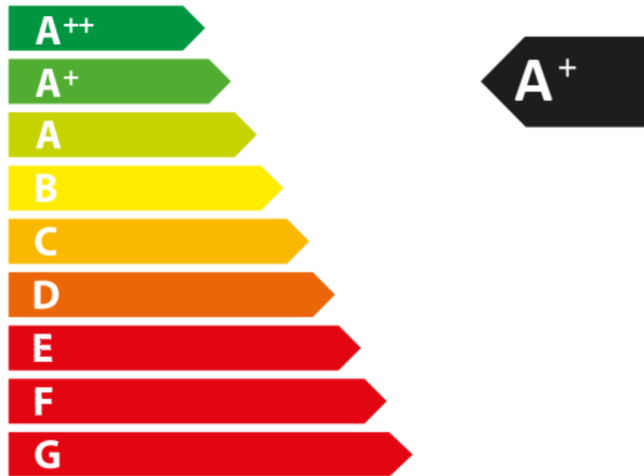

**ENERG**

енергия · ενέργεια

Y IJA

IE IA

**Extraflame**<sup>®</sup>

GIUSY PLUS EVO  
BIANCO

8,0  
kW

ENERGIA · ЕНЕРГИЯ · ΕΝΕΡΓΕΙΑ · ENERGIJA · ENERGY · ENERGIE · ENERGI

2015/1186

**ENERG** Y IJA  
енергия · ενέργεια IE IA

**Extraflame**<sup>®</sup>

GIUSY PLUS EVO  
BORDEAUX

**8,0**  
kW

ENERGIA · ЕНЕРГИЯ · ΕΝΕΡΓΕΙΑ · ENERGIJA · ENERGY · ENERGIE · ENERGI

2015/1186

**ENERG** Y IJA  
енергия · ενέργεια IE IA