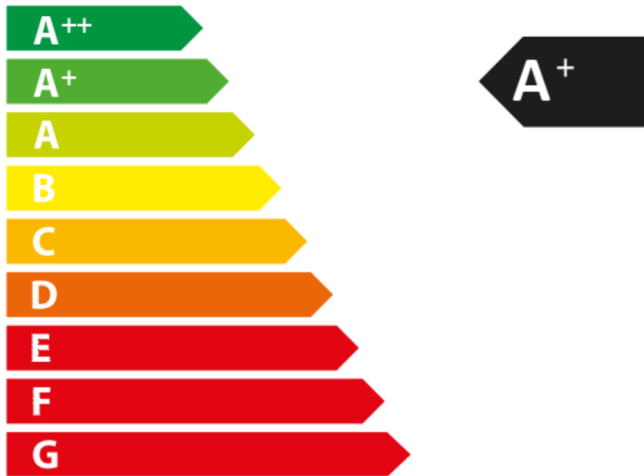

**ENERG**

енергия · ενέργεια

Y IJA

IE IA

**Extraflame**<sup>®</sup>

GIUSY PLUS EVO  
BIANCO

8,0  
kW

ENERGIA · ЕНЕРГИЯ · ΕΝΕΡΓΕΙΑ · ENERGIJA · ENERGY · ENERGIE · ENERGI

2015/1186

**ENERG** Y IJA  
енергия · ενέργεια IE IA

**Extraflame**<sup>®</sup>

GIUSY PLUS EVO  
BORDEAUX

**8,0**  
kW

ENERGIA · ЕНЕРГИЯ · ΕΝΕΡΓΕΙΑ · ENERGIJA · ENERGY · ENERGIE · ENERGI

2015/1186

**ENERG** Y IJA  
енергия · ενέργεια IE IA