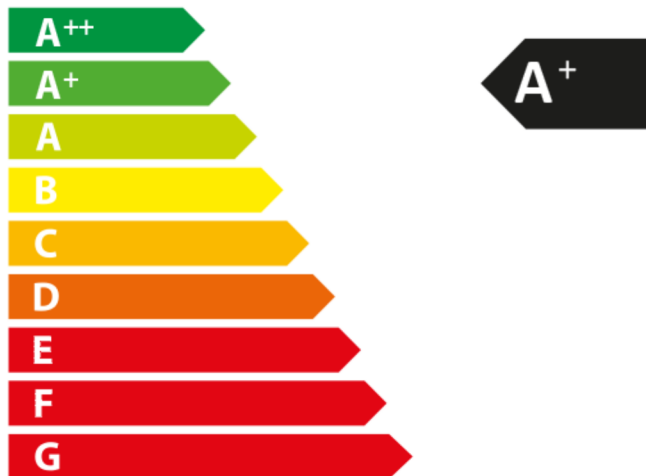

ENERG Y IJA
енергия · ενέργεια IE IA

Extraflame®

GIUSY PLUS EVO
PERGAMENA

8,0
kW

ENERGIA · ЕНЕРГИЯ · ΕΝΕΡΓΕΙΑ · ENERGIJA · ENERGY · ENERGIE · ENERGI

2015/1186