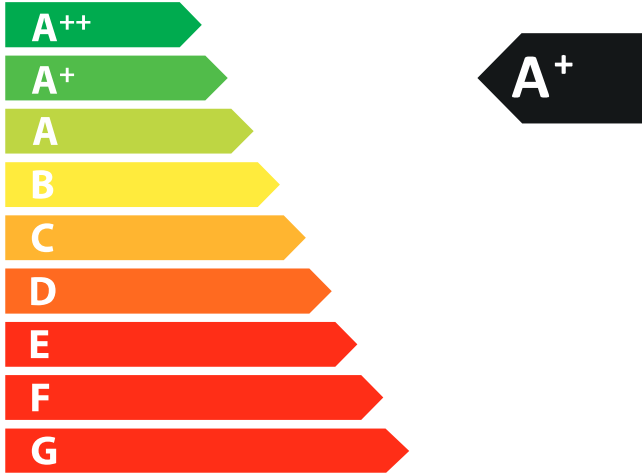

ENERG Y IJA
енергия · ενέργεια IE IA

NORDICA[®]

FAMILY 3,5
- NERO ANTRACITE

Icon representing a window, a lamp, and a heater, indicating energy consumption for heating. **6,5**
kW

ENERGIA · ЕНЕРГИЯ · ΕΝΕΡΓΕΙΑ · ENERGIJA · ENERGY · ENERGIE · ENERGI

2015/1186

ENERG Y IJA
енергия · ενέργεια IE IA

NORDICA[®]

FAMILY 3,5
- BIANCO

 **6,5**
kW

ENERGIA · ЕНЕРГИЯ · ΕΝΕΡΓΕΙΑ · ENERGIJA · ENERGY · ENERGIE · ENERGI

2015/1186

ENERG Y IJA
енергия · ενέργεια IE IA

NORDICA[®]

FAMILY 3,5
- CAPPUCCINO

6,5
kW

ENERGIA · ЕНЕРГИЯ · ΕΝΕΡΓΕΙΑ · ENERGIJA · ENERGY · ENERGIE · ENERGI

2015/1186