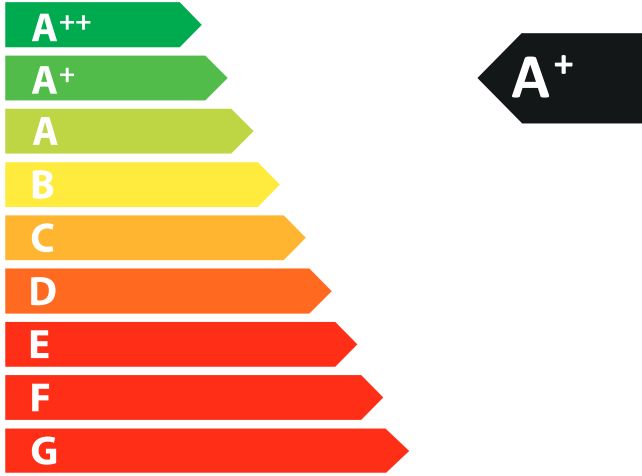

ENERG Y IJA
енергия · ενέργεια IE IA

NORDICA[®]

FAMILY 3,5
- NERO ANTRACITE

Icon representing a window, a lamp, and a heater, indicating energy consumption for heating. **6,5**
kW

ENERGIA · ЕНЕРГИЯ · ΕΝΕΡΓΕΙΑ · ENERGIJA · ENERGY · ENERGIE · ENERGI

2015/1186

ENERG Y IJA
енергия · ενέργεια IE IA

NORDICA[®]

FAMILY 3,5
- BIANCO

 **6,5**
kW

ENERGIA · ЕНЕРГИЯ · ΕΝΕΡΓΕΙΑ · ENERGIJA · ENERGY · ENERGIE · ENERGI

2015/1186

ENERG Y IJA
енергия · ενέργεια IE IA