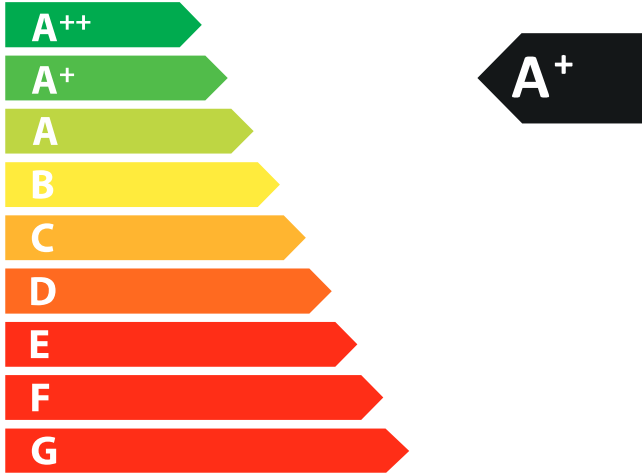

ENERG Y IJA
енергия · ενέργεια IE IA

NORDICA[®]

EMILIANA
- BIANCO INFINITY

6,5
kW

ENERGIA · ЕНЕРГИЯ · ΕΝΕΡΓΕΙΑ · ENERGIJA · ENERGY · ENERGIE · ENERGI

2015/1186

ENERG Y IJA
енергия · ενέργεια IE IA

NORDICA[®]

EMILIANA - BORDEAUX

6,5
kW

ENERGIA · ЕНЕРГИЯ · ΕΝΕΡΓΕΙΑ · ENERGIJA · ENERGY · ENERGIE · ENERGI

2015/1186