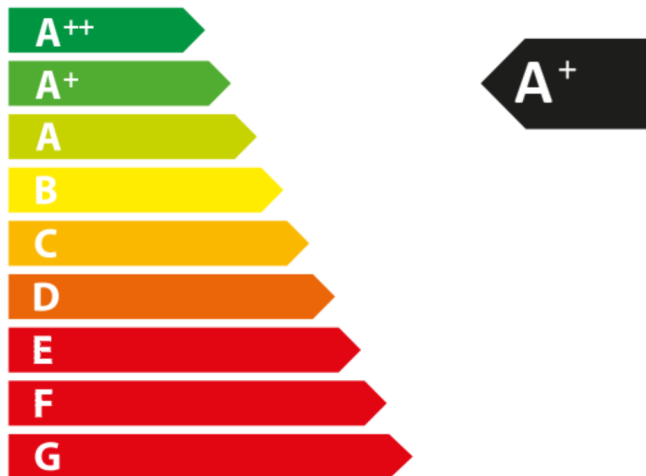

ENERG Y IJA
енергия · ενέργεια IE IA

Extraflame[®]

ANNABELLA
BIANCO

8,0
kW

ENERGIA · ЕНЕРГИЯ · ΕΝΕΡΓΕΙΑ · ENERGIJA · ENERGY · ENERGIE · ENERGI

2015/1186

ENERG Y IJA
енергия · ενέργεια IE IA

Extraflame[®]

ANNABELLA
BORDEAUX

8,0
kW

ENERGIA · ЕНЕРГИЯ · ΕΝΕΡΓΕΙΑ · ENERGIJA · ENERGY · ENERGIE · ENERGI

2015/1186

ENERG Y IJA
енергия · ενέργεια IE IA

Extraflame[®]

ANNABELLA
NERO

8,0
kW