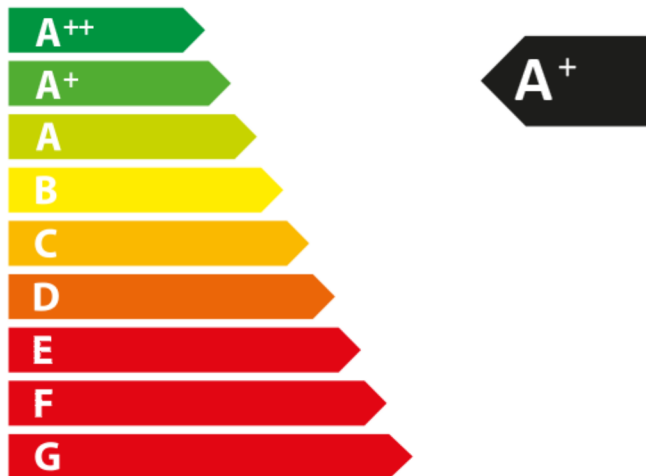

**ENERG** Y IJA  
енергия · ενέργεια IE IA

**Extraflame**<sup>®</sup>

AMIKA  
BORDEAUX

8,0  
kW

ENERGIA · ЕНЕРГИЯ · ΕΝΕΡΓΕΙΑ · ENERGIJA · ENERGY · ENERGIE · ENERGI

2015/1186

**ENERG** Y IJA  
енергия · ενέργεια IE IA

**Extraflame**<sup>®</sup>

AMIKA  
BIANCO

8,0  
kW

ENERGIA · ЕНЕРГИЯ · ΕΝΕΡΓΕΙΑ · ENERGIJA · ENERGY · ENERGIE · ENERGI

2015/1186

**ENERG** Y IJA  
енергия · ενέργεια IE IA

**Extraflame**<sup>®</sup>

AMIKA  
NERO