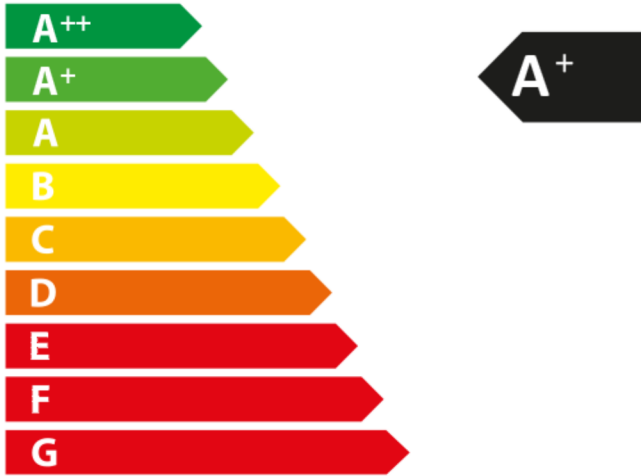

**Extraflame**<sup>®</sup>

AMIKA  
BIANCO

8,0  
kW

ENERGIA · ЕНЕРГИЯ · ΕΝΕΡΓΕΙΑ · ENERGIJA · ENERGY · ENERGIE · ENERGI

2015/1186

**ENERG** Y IJA  
енергия · ενέργεια IE IA

**Extraflame**<sup>®</sup>

AMIKA  
NERO

**8,0**  
kW

ENERGIA · ЕНЕРГИЯ · ΕΝΕΡΓΕΙΑ · ENERGIJA · ENERGY · ENERGIE · ENERGI

2015/1186

**ENERG** Y IJA  
енергия · ενέργεια IE IA

**Extraflame**<sup>®</sup>

AMIKA  
PIETRA

**8,0**  
kW

ENERGIA · ЕНЕРГИЯ · ΕΝΕΡΓΕΙΑ · ENERGIJA · ENERGY · ENERGIE · ENERGI