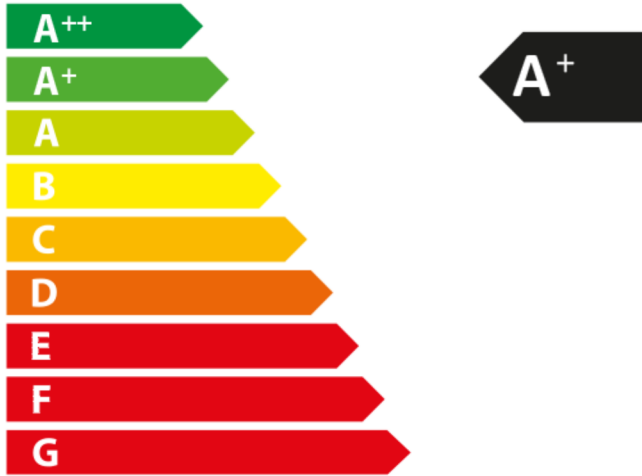

**Extraflame**<sup>®</sup>

AMIKA  
BIANCO

8,0  
kW

ENERGIA · ЕНЕРГИЯ · ΕΝΕΡΓΕΙΑ · ENERGIJA · ENERGY · ENERGIE · ENERGI

2015/1186

**ENERG** Y IJA  
енергия · ενέργεια IE IA

**Extraflame**<sup>®</sup>

AMIKA  
NERO

**8,0**  
kW

ENERGIA · ЕНЕРГИЯ · ΕΝΕΡΓΕΙΑ · ENERGIJA · ENERGY · ENERGIE · ENERGI

2015/1186

**ENERG** Y IJA  
енергия · ενέργεια IE IA

**Extraflame**<sup>®</sup>

AMIKA  
PIETRA

**8,0**  
kW

ENERGIA · ЕНЕРГИЯ · ΕΝΕΡΓΕΙΑ · ENERGIJA · ENERGY · ENERGIE · ENERGI